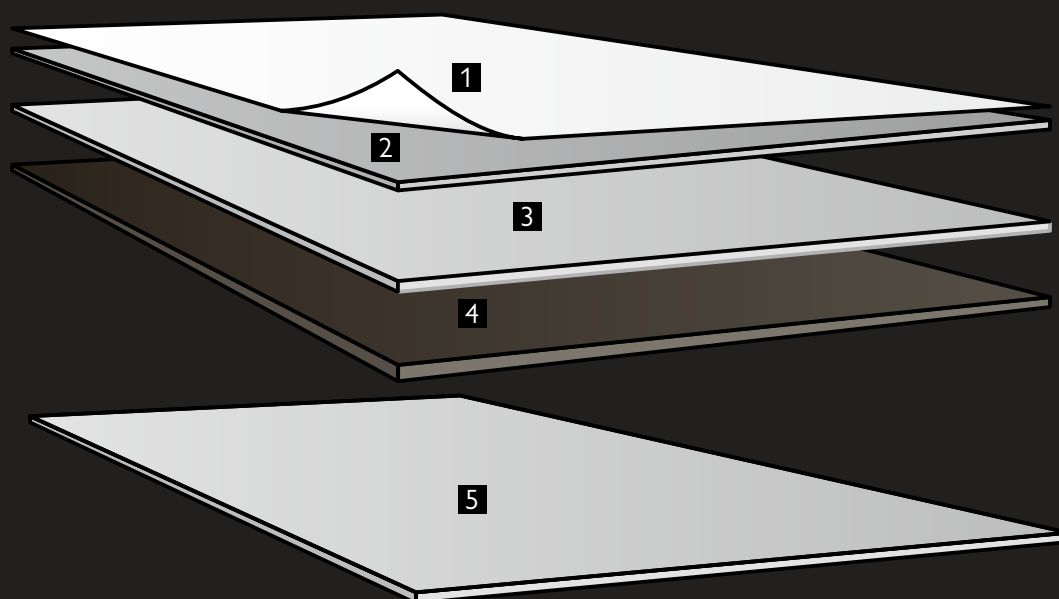

555 Design / 555 Wooden Styles / 555 Cycle

2,5 mm Lijmvarianten
2,5 mm Variante encollée
2,5 mm Klebevariante
2,5 mm Adhesive version

1 Transparant 0,55 mm slijtlaag
incl. PU-coating

Couche d'usure transparente traitement
PU incl. / Transparente 0,55 mm Nutz-
schicht inkl. PU-Vergütung / Transparent
wear layer incl. PU treatment