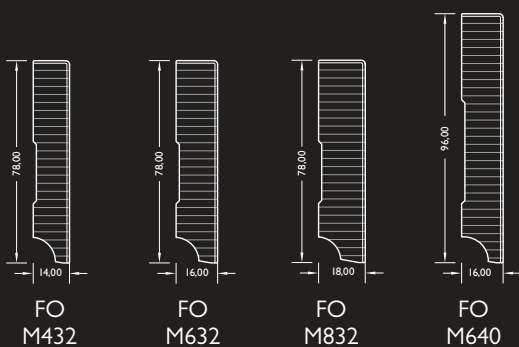

Plinten wit / Plinthes blanches / Sockelleisten weiß / Skirting boards white