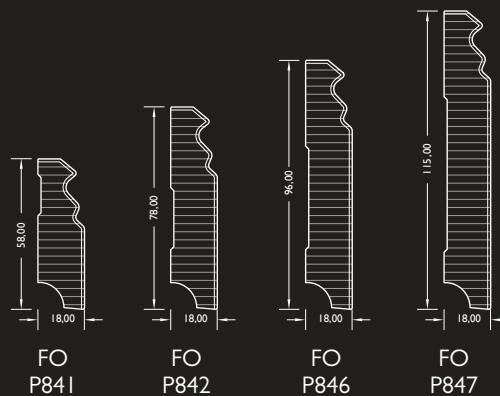

Plinten wit / Plinthes blanches / Sockelleisten weiß / Skirting boards white